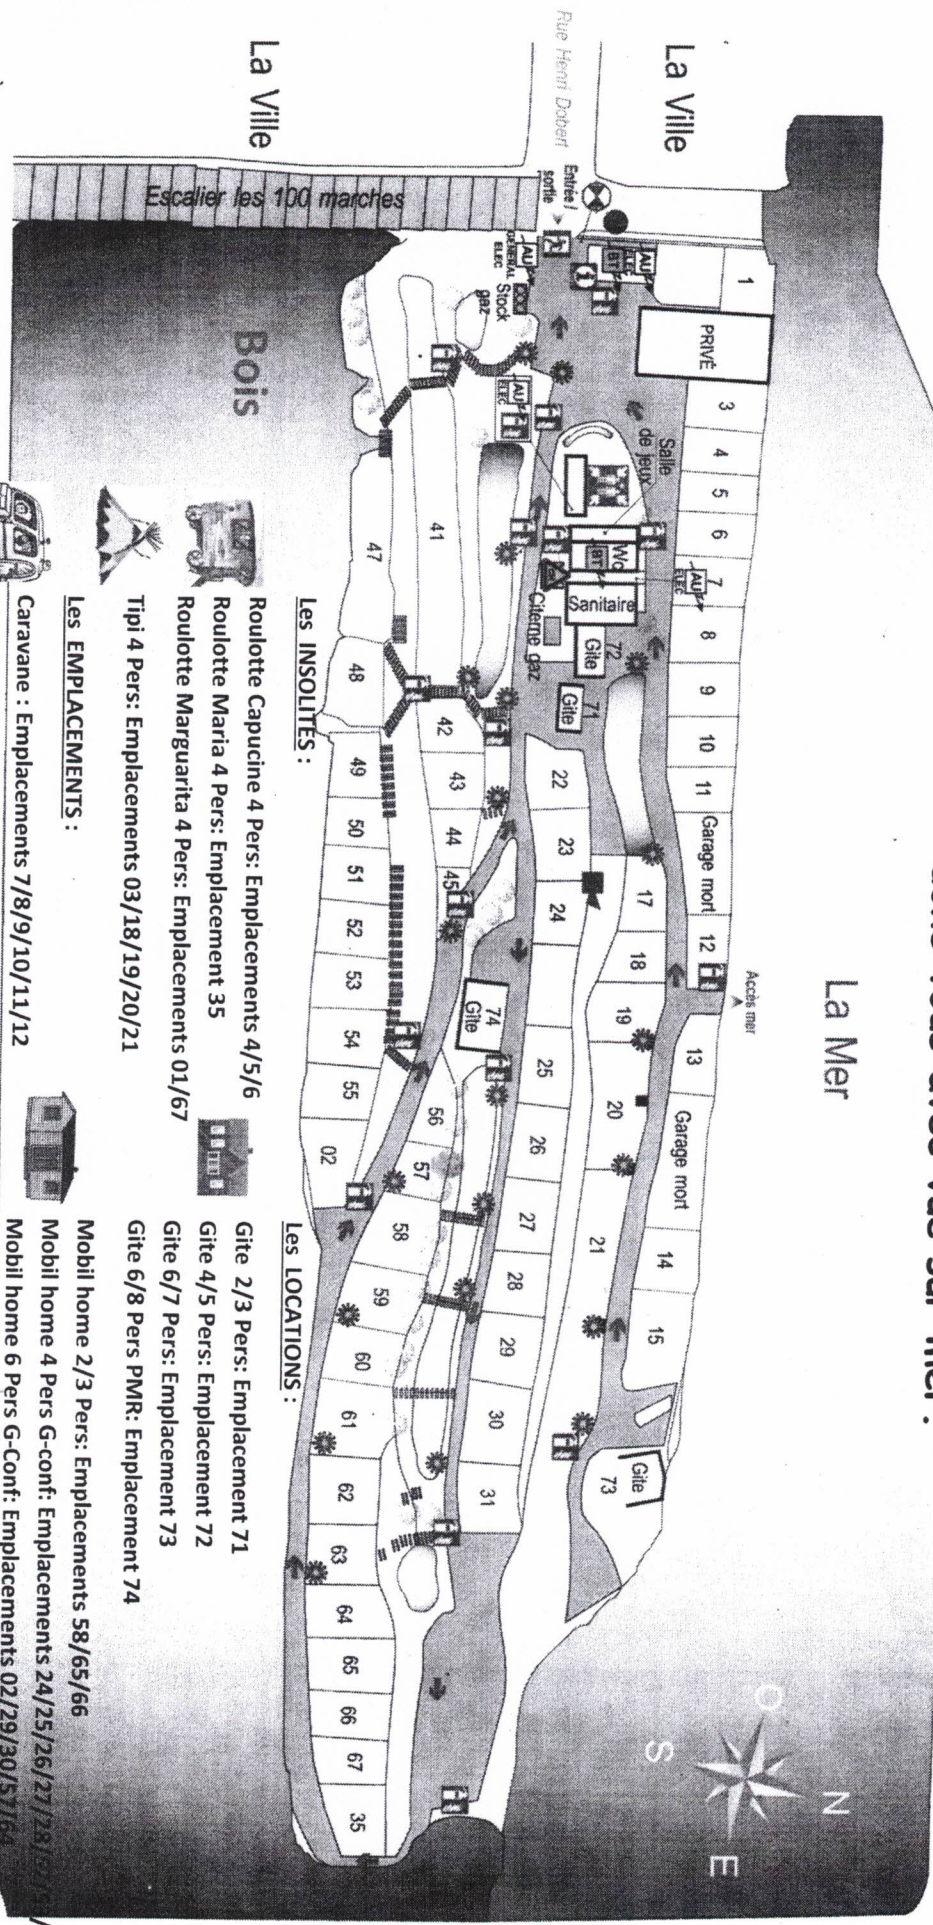

PLAN DU CAMPING 2020

CAMPING DE LA PLAGE

59 Rue Henri Dobert
14510 HOULGATE

Tous nos emplacements sont distribués par paliers, donc tous avec vue sur mer.

Les INSOLITES :

- Roulotte Capucine 4 Pers: Emplacements 4/5/6
- Roulotte Maria 4 Pers: Emplacement 35
- Roulotte Margarita 4 Pers: Emplacements 01/67
- Tipi 4 Pers: Emplacements 03/18/19/20/21

Les LOCATIONS :

- Gîte 2/3 Pers: Emplacement 71
- Gîte 4/5 Pers: Emplacement 72
- Gîte 6/7 Pers: Emplacement 73
- Gîte 6/8 Pers PMR: Emplacement 74

Les EMBLEMENTS :

- Caravane : Emplacements 7/8/9/10/11/12
- Camping Cars : Emplacements 13/14/15/23/31
- Tente : Emplacement 17

5^{ème} Catégorie
Capacité 200 Personnes
61 emplacements

- Mobil home 2/3 Pers: Emplacements 58/65/66
- Mobil home 4 Pers G-conf: Emplacements 24/25/26/27/28/29/30/31
- Mobil home 6 Pers G-Conf: Emplacements 02/29/30/51/54
- Chalet 5 Pers avant 2012: Emplacements 41/42/43/44/47/48
- Chalet 5 Pers après 2012: Emplacements 59/60/61/62/63
- Chalet 5 Pers G-Conf : Emplacements 49/51
- Chalet 6 Pers G-Conf : Emplacements 22/45

11/55/56