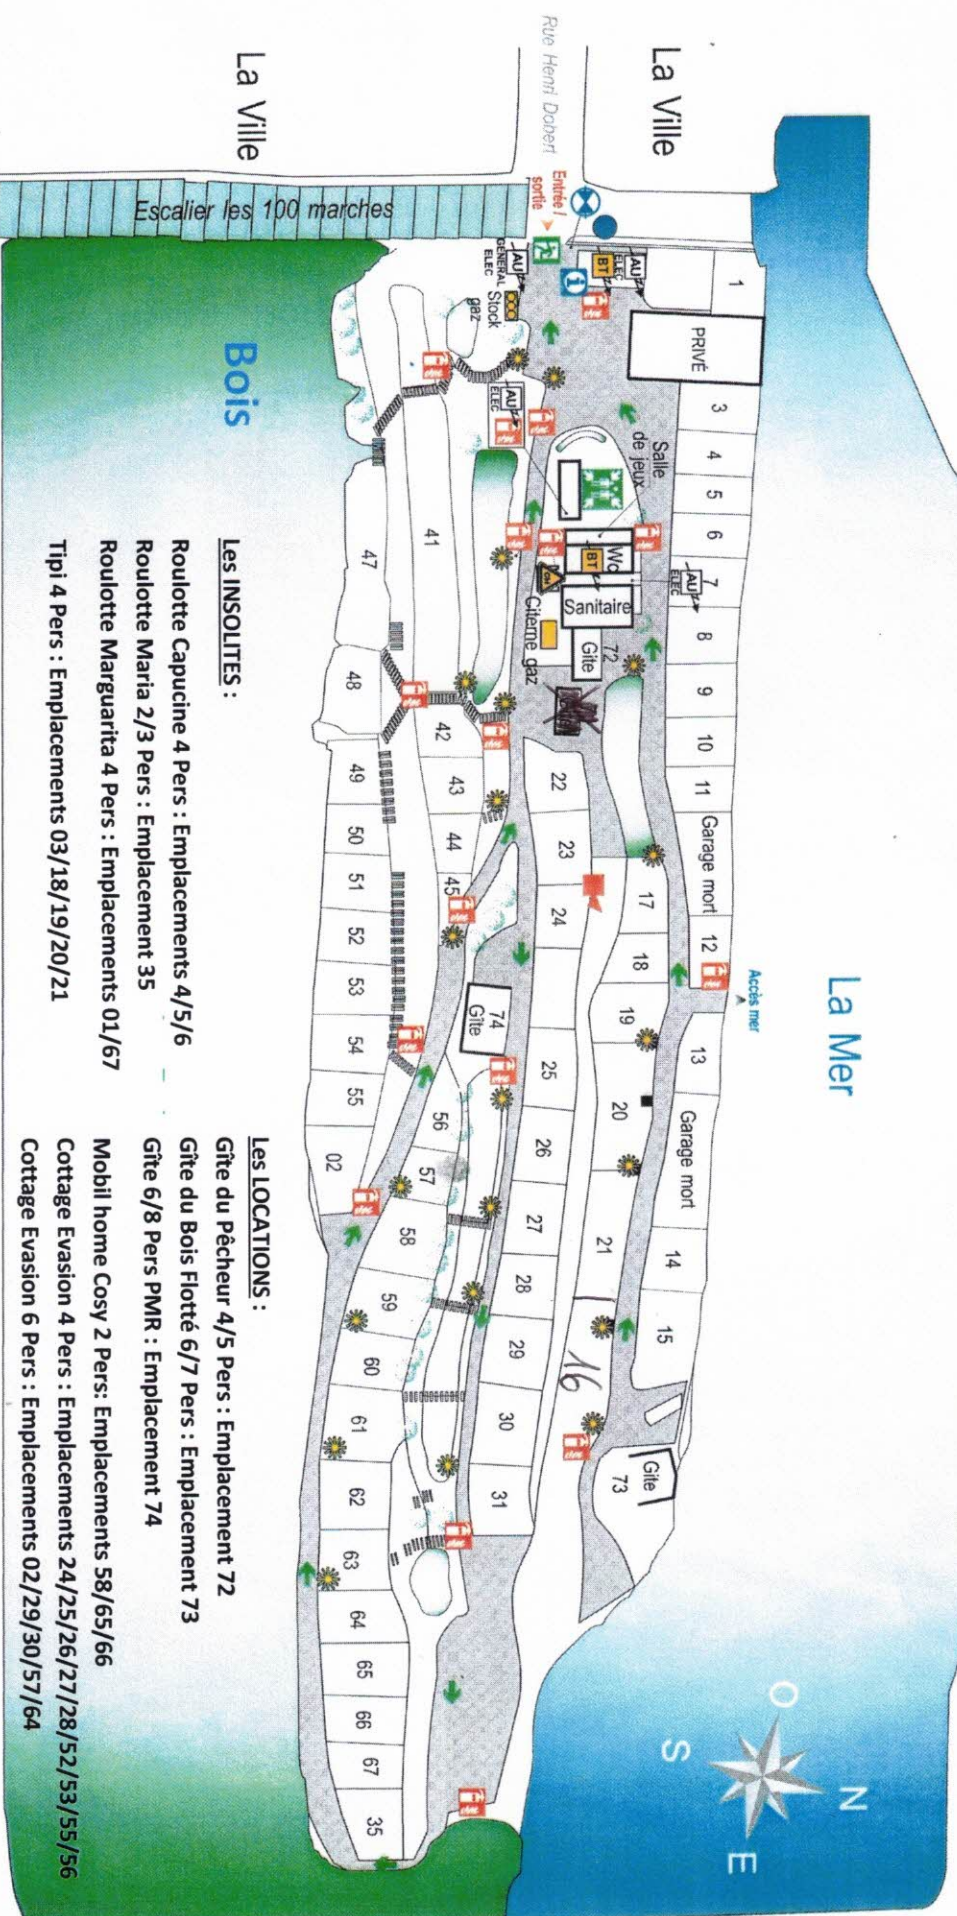

PLAN DU CAMPING 2023

CAMPING DE LA PLAGE

59 Rue Henri Dobert
14510 HOULGATE

Tous nos emplacements sont distribués
par paliers, donc tous avec vue sur mer.

Bois

Les INSOLITES :

- Roulotte Capucine 4 Pers : Emplacements 4/5/6
- Roulotte Maria 2/3 Pers : Emplacement 35
- Roulotte Margarita 4 Pers : Emplacements 01/67
- Tipi 4 Pers : Emplacements 03/18/19/20/21

Les EMBLACEMENTS :

- Caravane : Emplacements 7/8/9/10/11/12/17
- Camping-Cars : Emplacements 13/14/15/23/31
- Tente : Emplacement 16

Les LOCATIONS :

- Gîte du Pêcheur 4/5 Pers : Emplacement 72
- Gîte du Bois Flotté 6/7 Pers : Emplacement 73
- Gîte 6/8 Pers PMR : Emplacement 74
- Mobil home Cosy 2 Pers: Emplacements 58/65/66
- Cottage Evasion 4 Pers : Emplacements 24/25/26/27/28/52/53/55/56
- Cottage Evasion 6 Pers : Emplacements 02/29/30/57/64

5ème Catégorie

Capacité 200 Personnes

61 emplacements

Chalet Panoramique 5 Pers : Emplacements 59/60/61/62/63

Chalet Nature 5 Pers : Emplacements 41/42/43/44/47/48/49/50/51

Chalet Familial 6 Pers : Emplacements 22/45