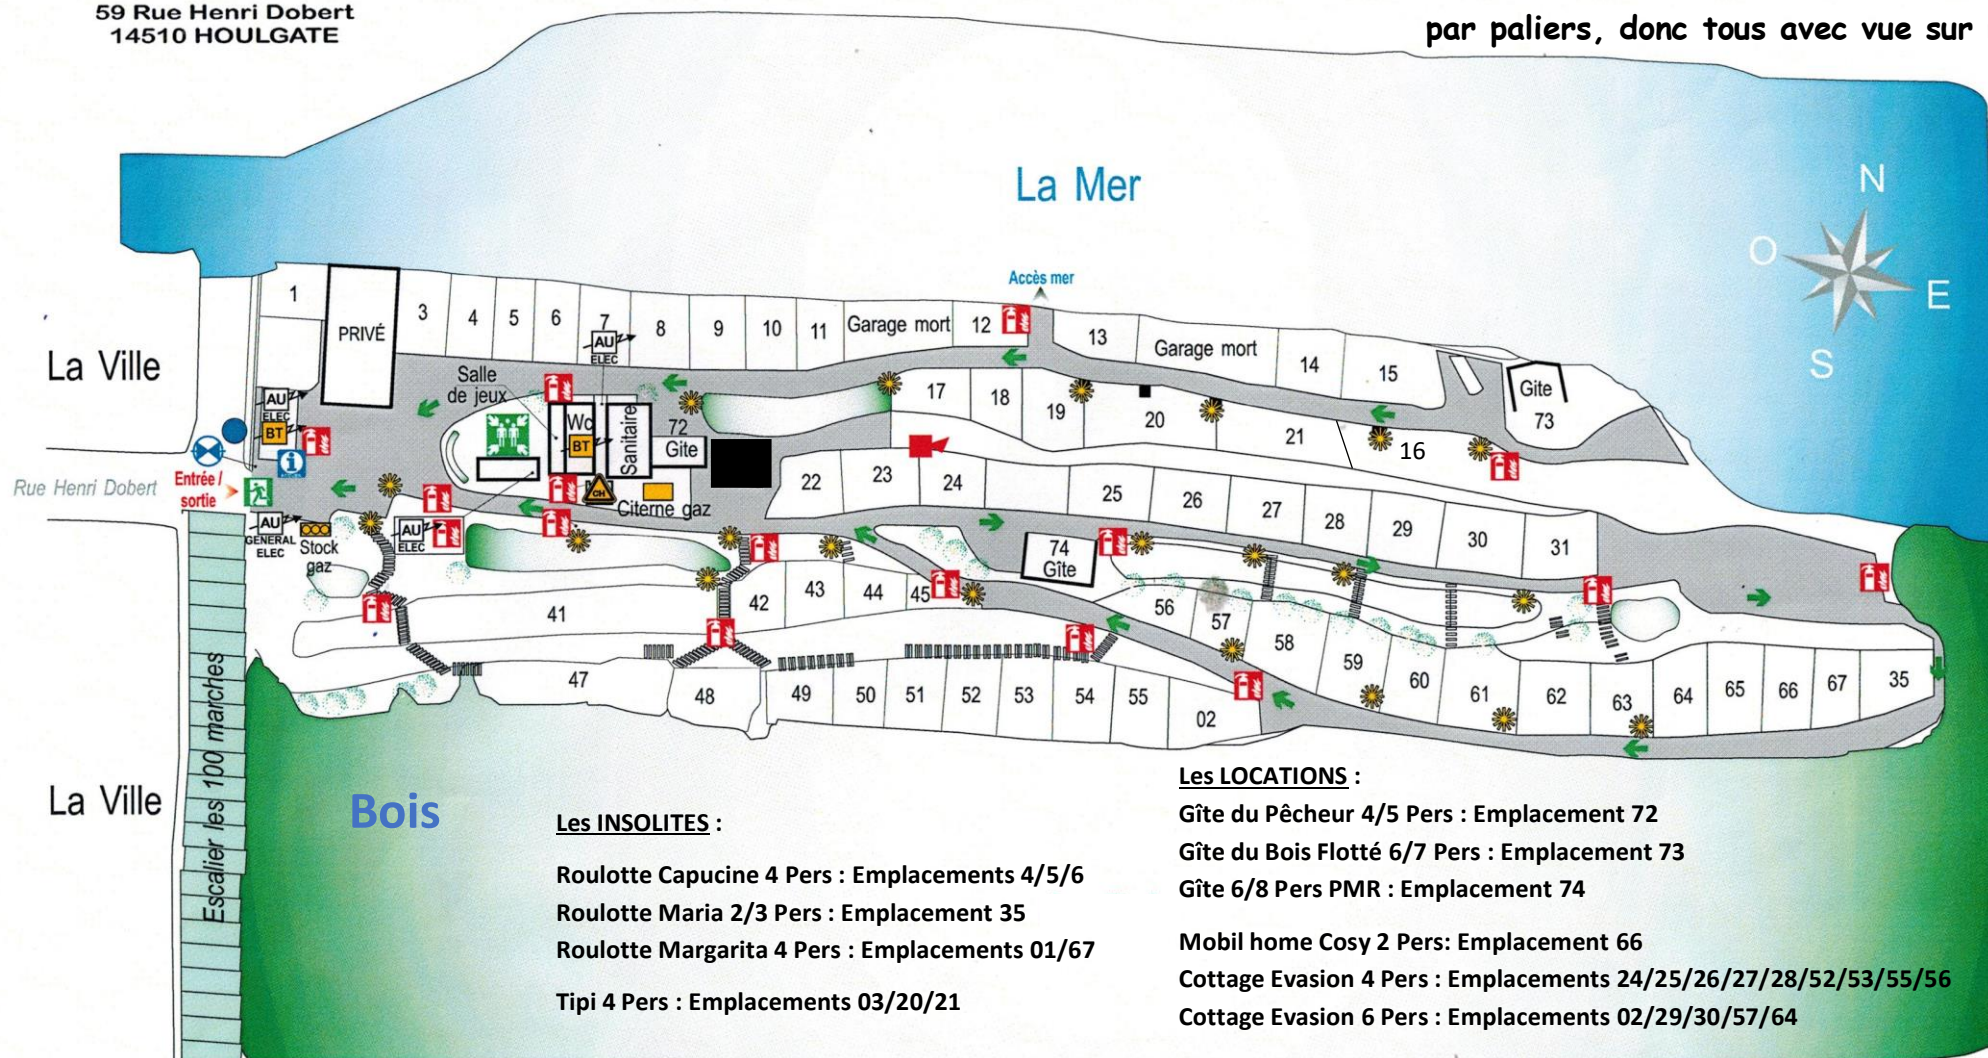

## CAMPING DE LA PLAGE

59 Rue Henri Dobert  
14510 HOULGATE

Tous nos emplacements sont distribués  
par paliers, donc tous avec vue sur mer.

### Les INSOLITES :

- Roulotte Capucine 4 Pers : Emplacements 4/5/6
- Roulotte Maria 2/3 Pers : Emplacement 35
- Roulotte Margarita 4 Pers : Emplacements 01/67
- Tipi 4 Pers : Emplacements 03/20/21

### Les LOCATIONS :

- Gîte du Pêcheur 4/5 Pers : Emplacement 72
- Gîte du Bois Flotté 6/7 Pers : Emplacement 73
- Gîte 6/8 Pers PMR : Emplacement 74
- Mobil home Cosy 2 Pers: Emplacement 66
- Cottage Evasion 4 Pers : Emplacements 24/25/26/27/28/52/53/55/56
- Cottage Evasion 6 Pers : Emplacements 02/29/30/57/64

### Les EMPLACEMENTS :

- Caravane : Emplacements 7/8/9/10/11/12/17
- Camping-Cars : Emplacements 13/14/15/23/31
- Tente : Emplacement 16, 19

- Chalet Panoramique 5 Pers : Emplacements 59/60/61/62/63
- Chalet Nature 5 Pers : Emplacements 41/42/43/44/47/48/49/50/51
- Chalet Familial 6 Pers : Emplacements 22/45
- Chalet Moréa 5 pers : Emplacement 65
- Chalet Victoria 2/3 pers : Emplacement 58