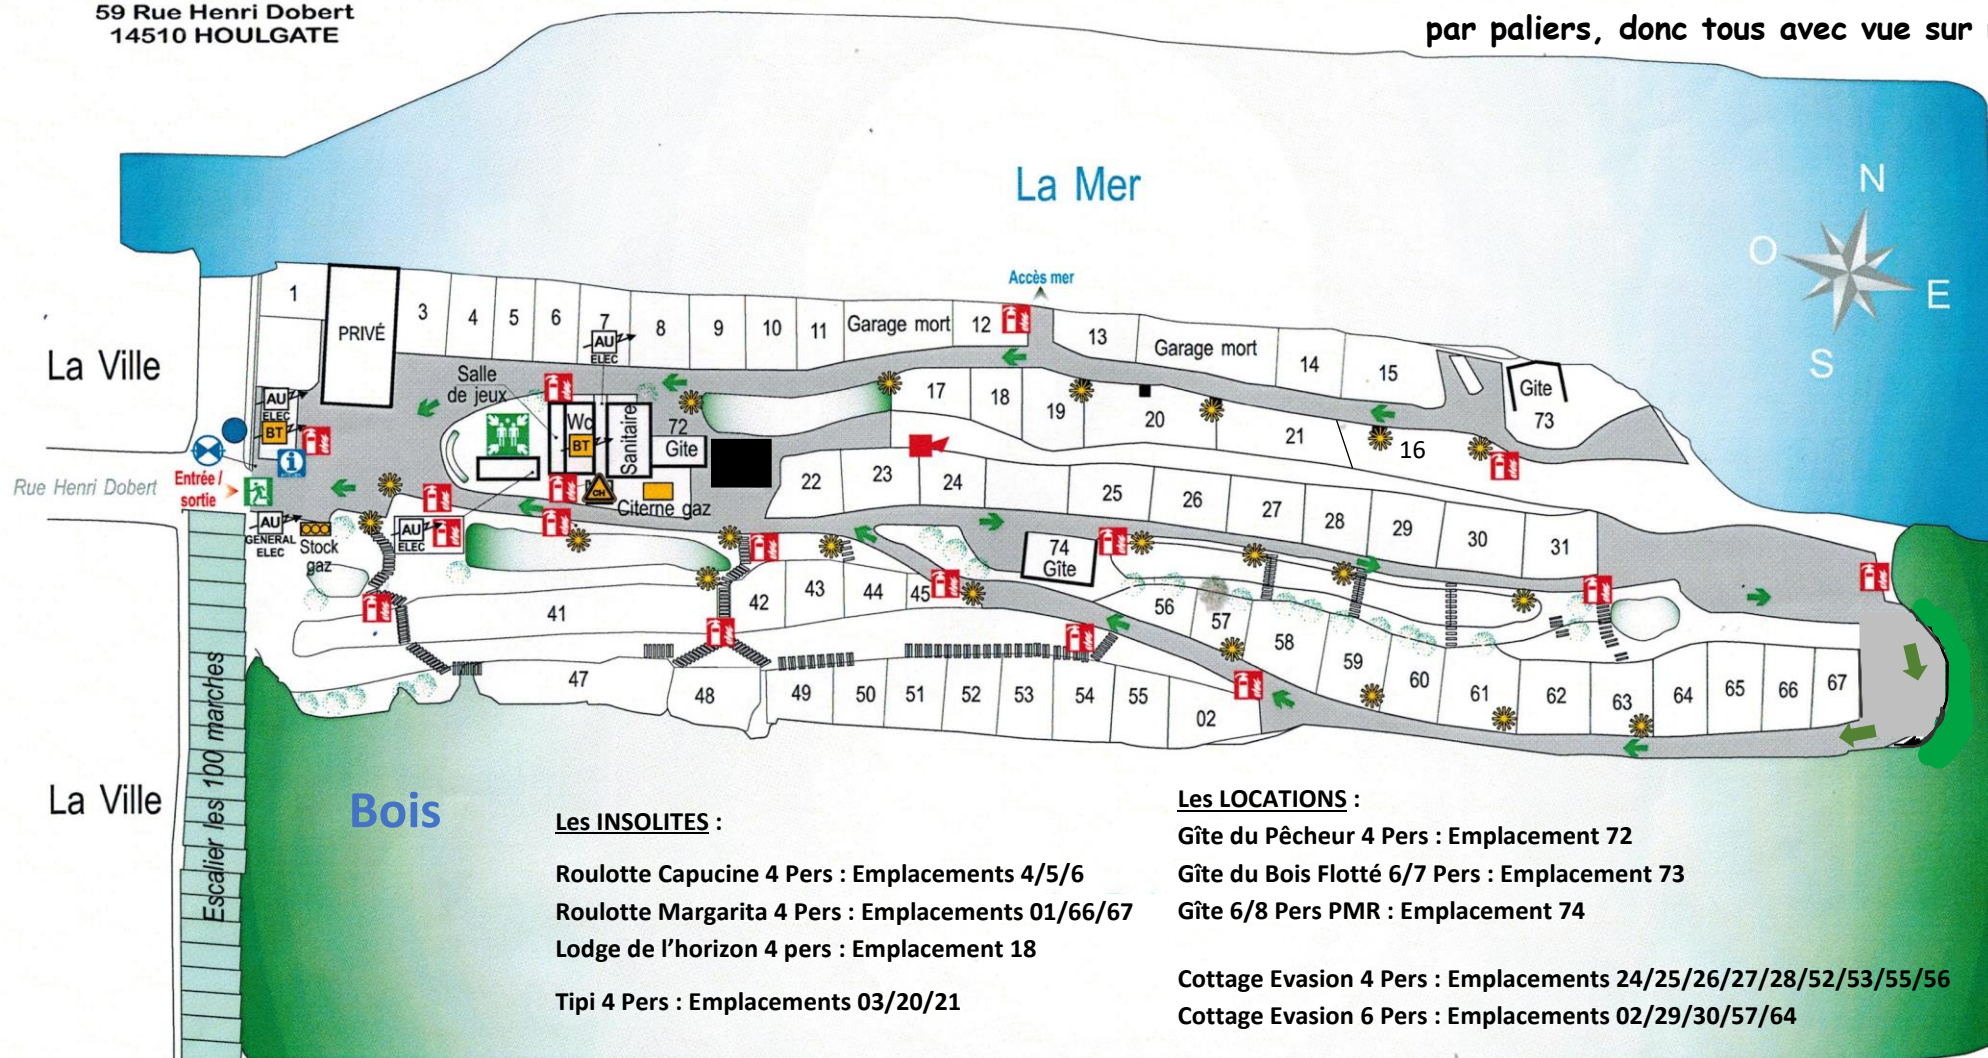

PLAN DU CAMPING 2025

CAMPING DE LA PLAGE

59 Rue Henri Dobert
14510 HOULGATE

Tous nos emplacements sont distribués
par paliers, donc tous avec vue sur mer.

Les INSOLITES :

- Roulotte Capucine 4 Pers : Emplacements 4/5/6
- Roulotte Margarita 4 Pers : Emplacements 01/66/67
- Lodge de l'horizon 4 pers : Emplacement 18
- Tipi 4 Pers : Emplacements 03/20/21

Les LOCATIONS :

- Gîte du Pêcheur 4 Pers : Emplacement 72
- Gîte du Bois Flotté 6/7 Pers : Emplacement 73
- Gîte 6/8 Pers PMR : Emplacement 74
- Cottage Evasion 4 Pers : Emplacements 24/25/26/27/28/52/53/55/56
- Cottage Evasion 6 Pers : Emplacements 02/29/30/57/64

Les EMPLACEMENTS :

- Caravane : Emplacements 7/8/9/10/11/12/17
- Camping-Cars : Emplacements 13/14/15/23/31
- Tente : Emplacement 16, 19

- Chalet Panoramique 5 Pers : Emplacements 59/60/61/62/63
- Chalet Nature 5 Pers : Emplacements 41/42/43/44/47/48/49/50/51
- Chalet Familial 6 Pers : Emplacements 22/45
- Chalet Moréa 5 pers : Emplacement 65
- Chalet Victoria 2/3 pers : Emplacement 58

5^{ème} Catégorie

Capacité 240 Personnes

61 emplacements